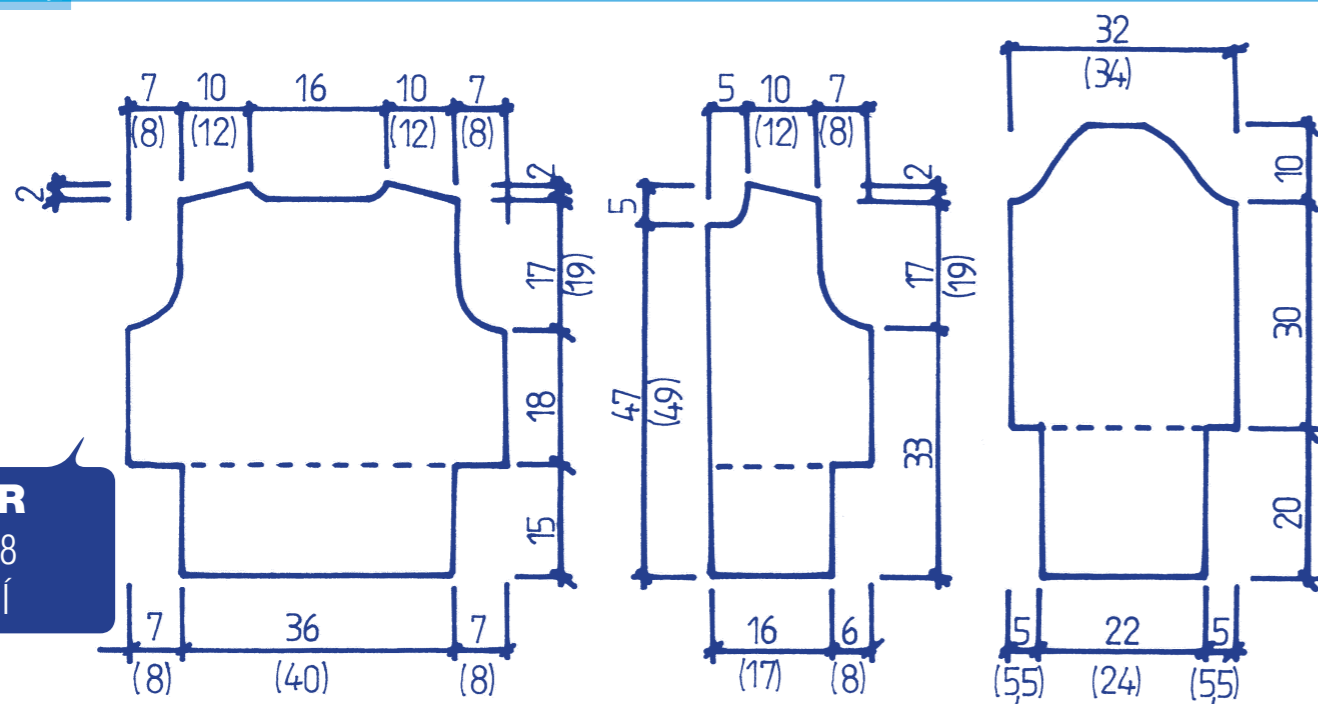

SVETR
strana 28
PLETENÍ

TOP
strana 29
PLETENÍ

FIALKA
strana 30
VYBARVOVÁNÍ

30 x 30
strana 27
PATCHWORK

20 x 20
strana 27
PATCHWORK

šablona k bloku
20 x 20 cm

šablona k bloku
30 x 30 cm