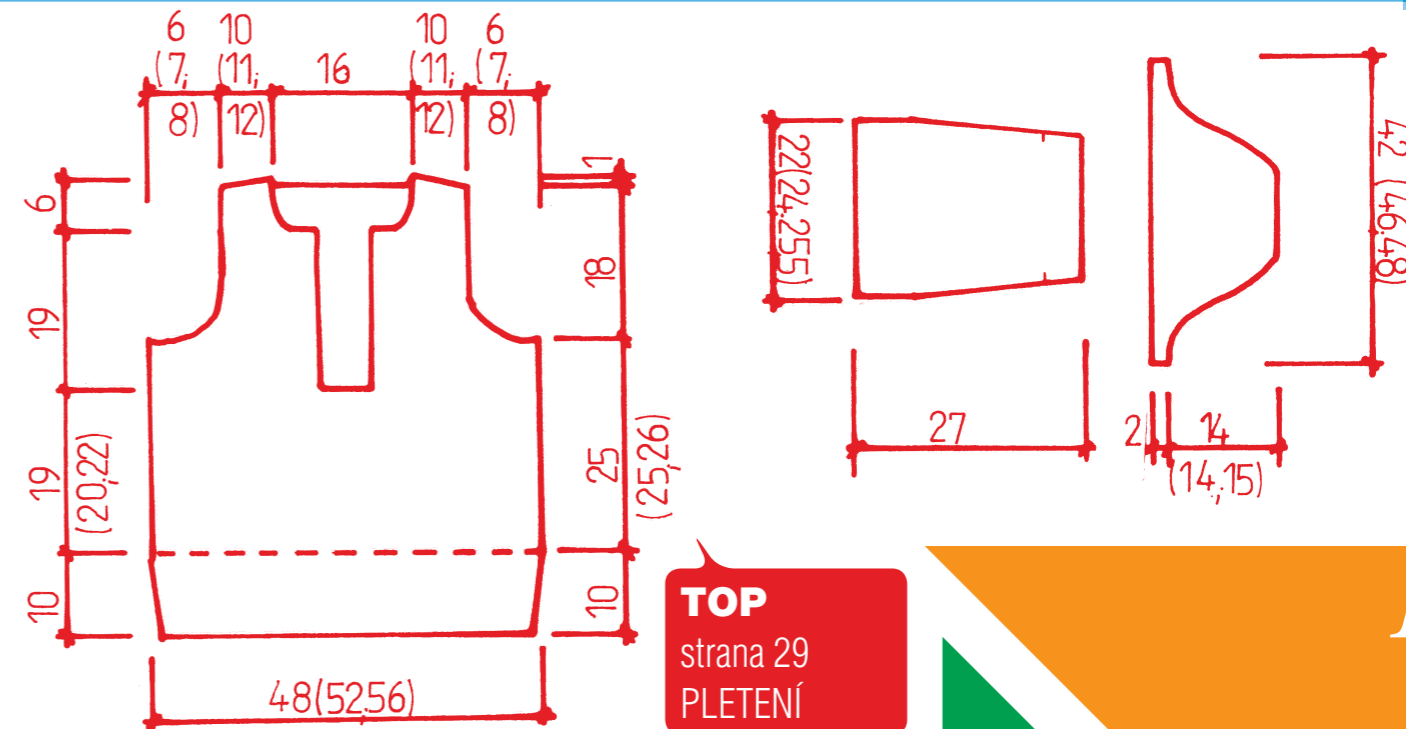

SVETR
strana 28
PLETENÍ

TOP
strana 29
PLETENÍ

FIALKA
strana 30
VYBARVOVÁNÍ

30 x 30
strana 27
PATCHWORK

20 x 20
strana 27
PATCHWORK

šablona k bloku
20 x 20 cm

šablona k bloku
30 x 30 cm