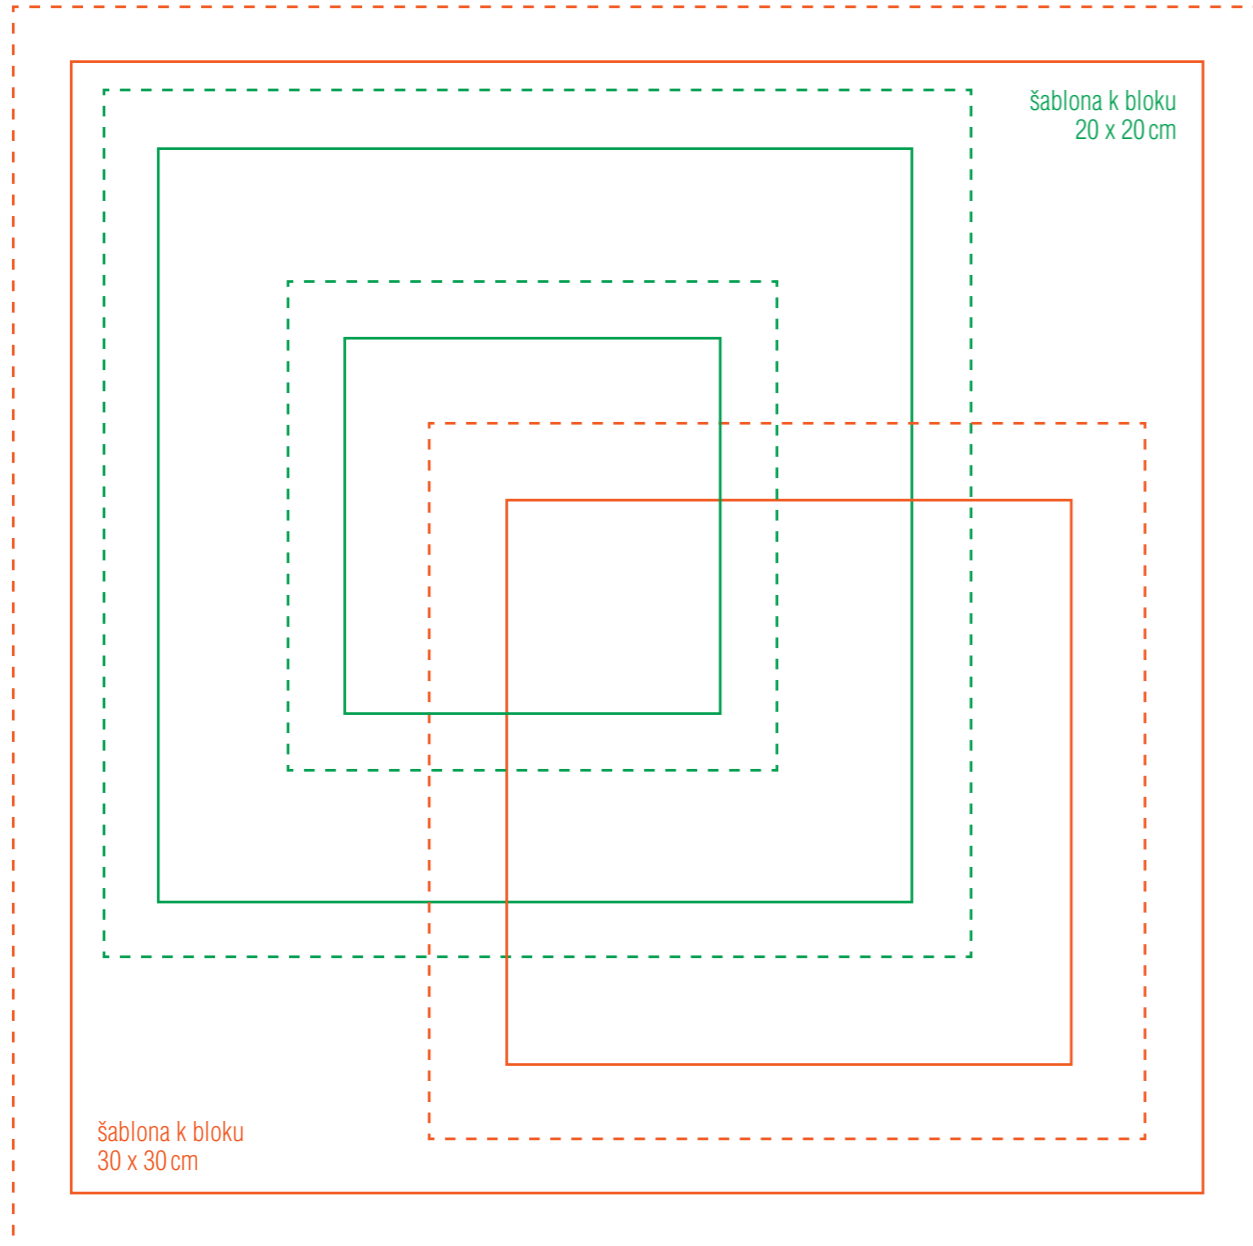

SVETR
strana 28
PLETENÍ

TOP
strana 29
PLETENÍ

FIALKA
strana 30
VYBARVOVÁNÍ

30 x 30
strana 27
PATCHWORK

20 x 20
strana 27
PATCHWORK

šablona k bloku
20 x 20 cm

šablona k bloku
30 x 30 cm