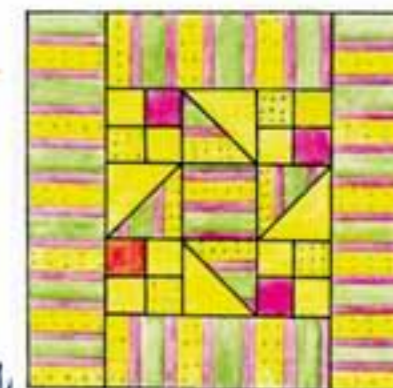

Předloha pro křížkovou výšivku je určena pro sedák či polštář. Použity jsou výšivací příze Anchor, tři přádena odstínu č. 129 - světle modrá, tři přádena odstínu č. 146 - tmavě modrá.

**SEDÁKY**  
strana 26  
PATCHWORK

**LOŽNICE**  
strana 24  
MALOVÁNÍ

**KŘESLO**  
strana 25  
VYŠIVÁNÍ

**HVĚZDA**  
strana 27  
PATCHWORK