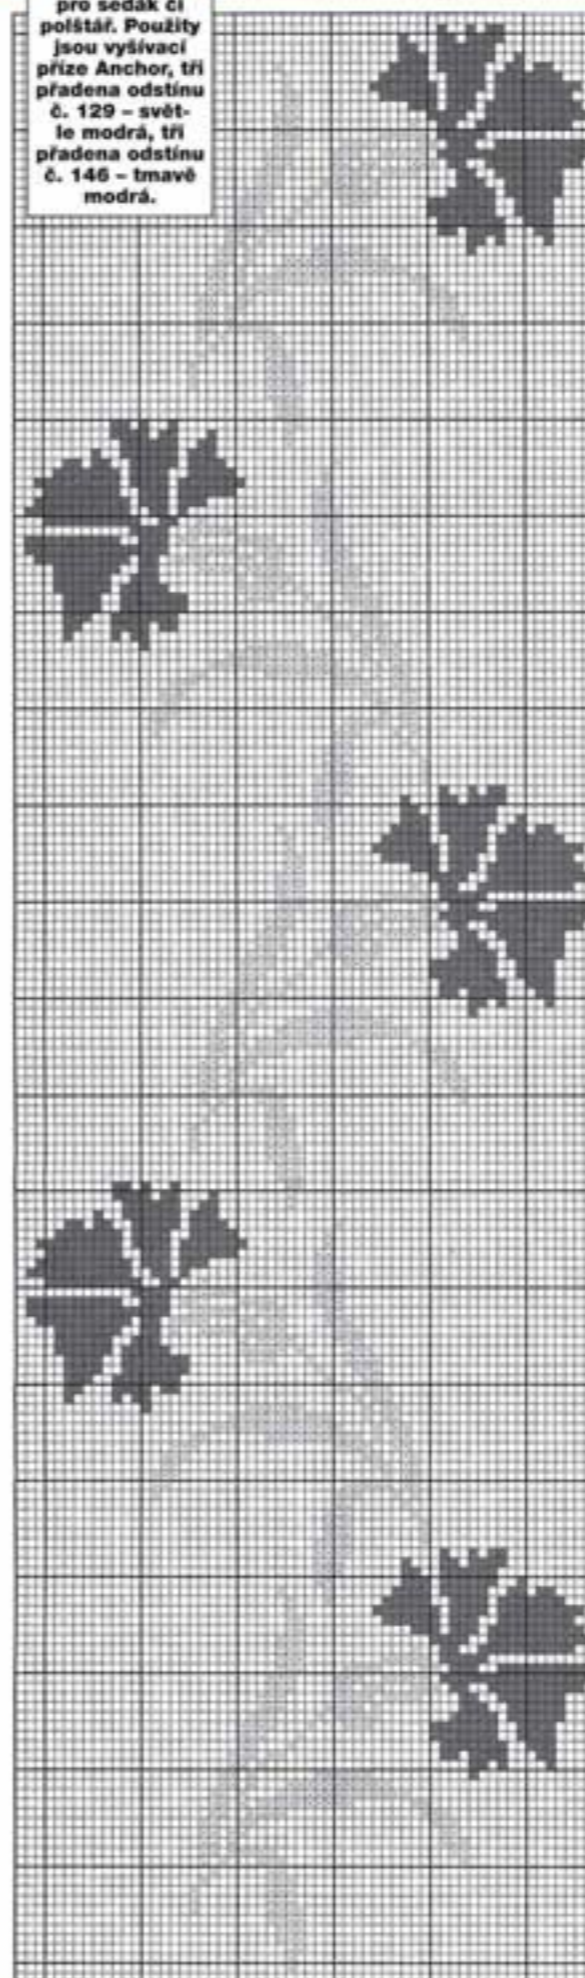

Předloha pro křížkovou výšivku je určena pro sedák či polštář. Použity jsou výšivací příze Anchor, tři přádena odstínu č. 129 - světle modrá, tři přádena odstínu č. 146 - tmavě modrá.

**SEDÁKY**  
strana 26  
PATCHWORK

**LOŽNICE**  
strana 24  
MALOVÁNÍ

**KŘESLO**  
strana 25  
VYŠIVÁNÍ

**HVĚZDA**  
strana 27  
PATCHWORK