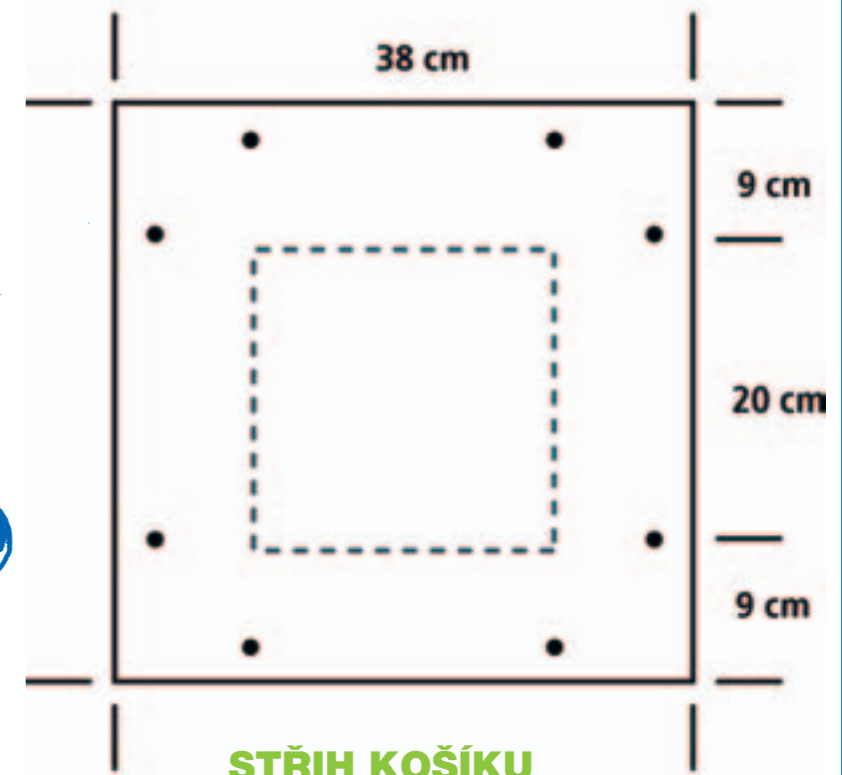

OKENNÍ VEJCE
strana 26
VYSTŘIHOVÁNÍ

STŘIH KOŠÍČKU
ze strany 18

STOLOVÁNÍ
strana 18
VYŠÍVÁNÍ

Anchor  č. barvy 1 288 23 50 57 362 241 403 1043 254 95 117 147

ZAJÍČEK
strana 28
ŠITÍ

STŘIH KOŠÍKU
ze strany 18