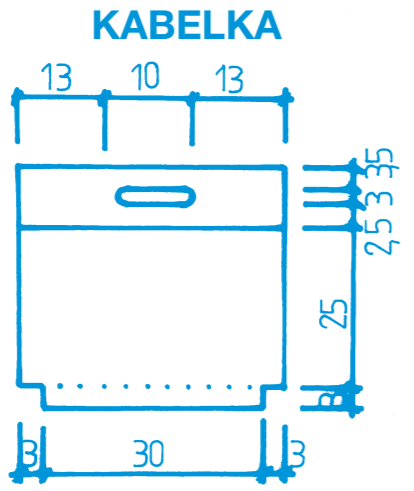

**MODŘENCE**  
strany 18 - 19  
VYŠÍVÁNÍ

**TAŠKY S APLIKACÍ**  
strana 31  
ŠITÍ

**KRÉTSKÝ STEH**

**UZLÍKOVÝ STEH**

**DEKA PRO BERANA**  
strana 22 - 23  
PATCHWORK

- 1 - Červená malá
- 2 - Červená velká
- 4 - Zelená velká
- 3 - Zelená malá
- 5 - Hnědá
- 6 - Nerámovaná výšivka
- 7 - Rámovaná výšivka