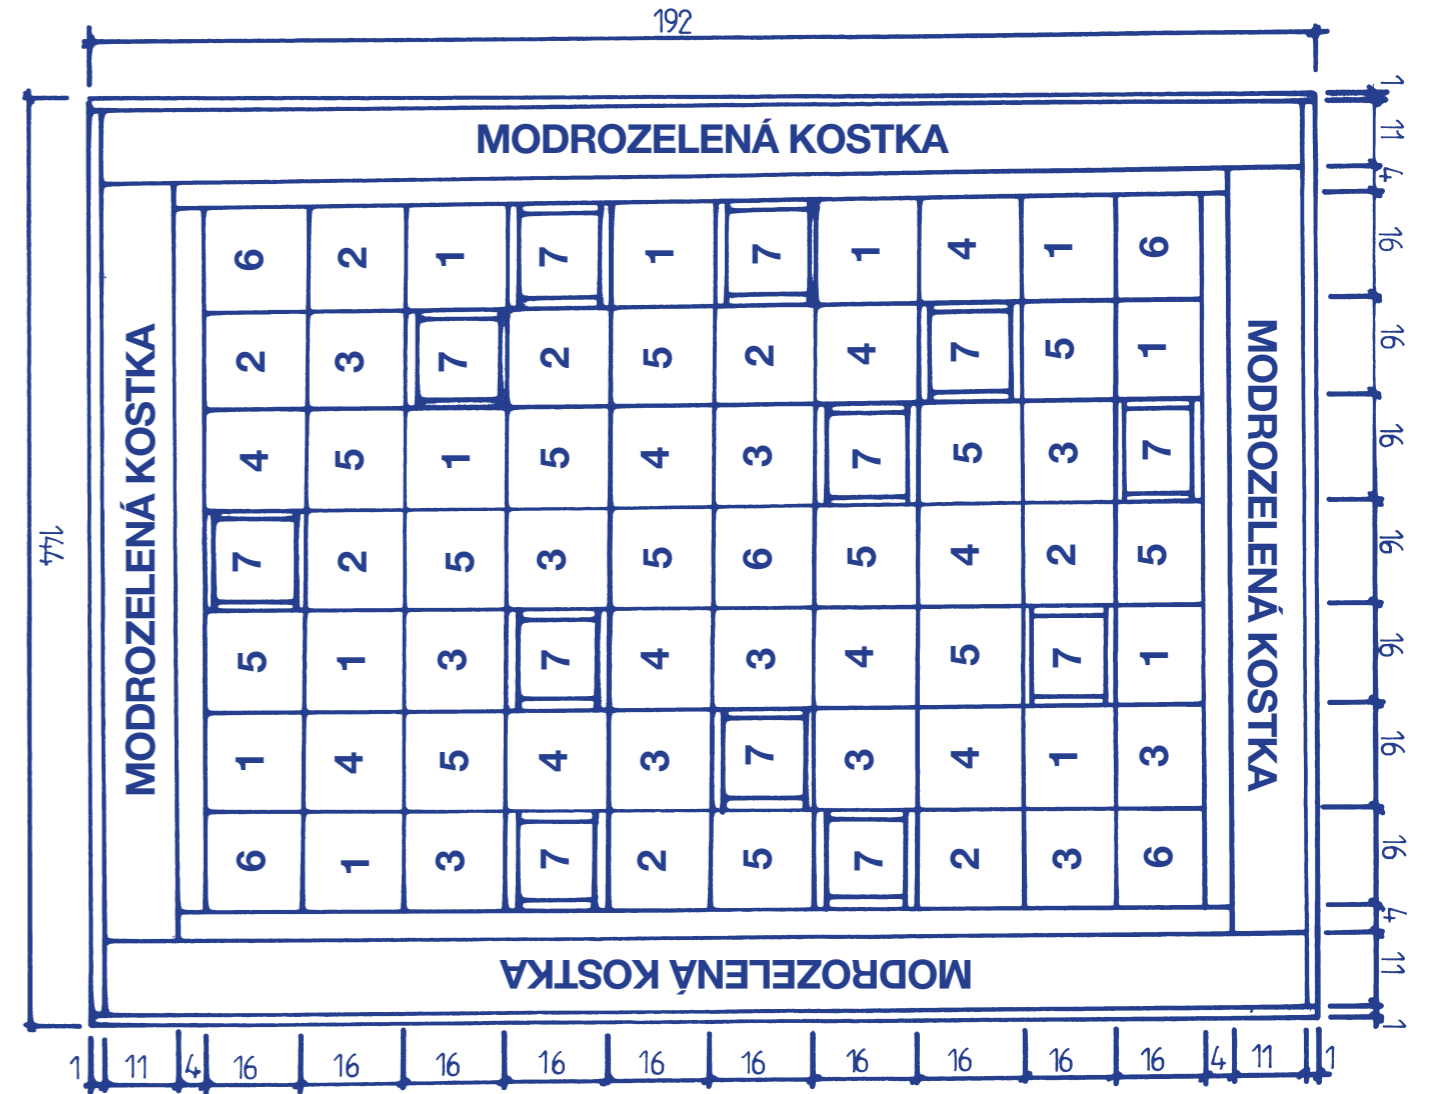

**MODŘENCE**  
strany 18 - 19  
VYŠÍVÁNÍ

**TAŠKY S APLIKACÍ**  
strana 31  
ŠITÍ

**KRÉTSKÝ STEH**

**UZLÍKOVÝ STEH**

**DEKA PRO BERANA**  
strana 22 - 23  
PATCHWORK

- 1 - Červená malá
- 2 - Červená velká
- 4 - Zelená velká
- 3 - Zelená malá
- 5 - Hnědá
- 6 - Nerámovaná výšivka
- 7 - Rámovaná výšivka

**ZVÍŘÁTKA**  
strany 27  
NAVLÉKÁNÍ