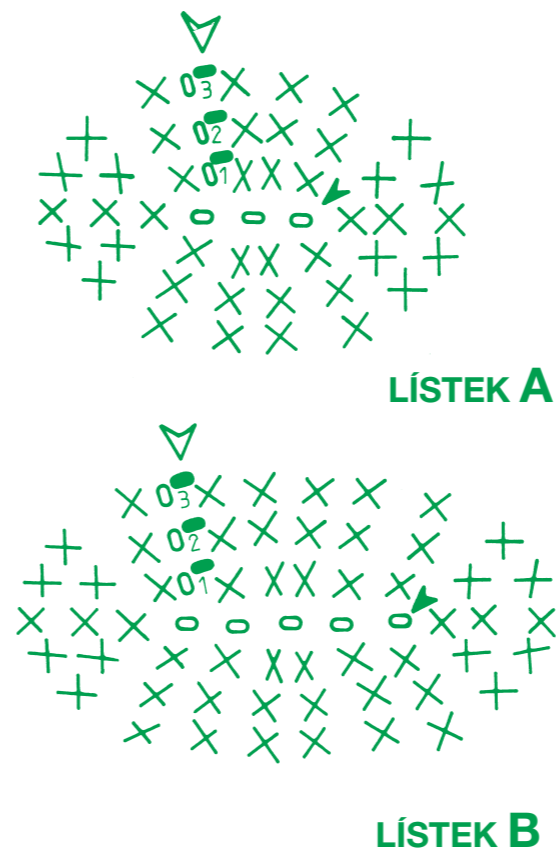

OMALOVÁNKA

- PEVNÉ OKO
- ŘETÍZKOVÉ OKO
- × KRÁTKÝ SLOUPEK
- ▲ ZAČÁTEK
- ▼ KONEC

KVĚTINA strany 32 HÁČKOVÁNÍ

OMALOVÁNKA

PATCHWORK strany 31 ŠITÍ