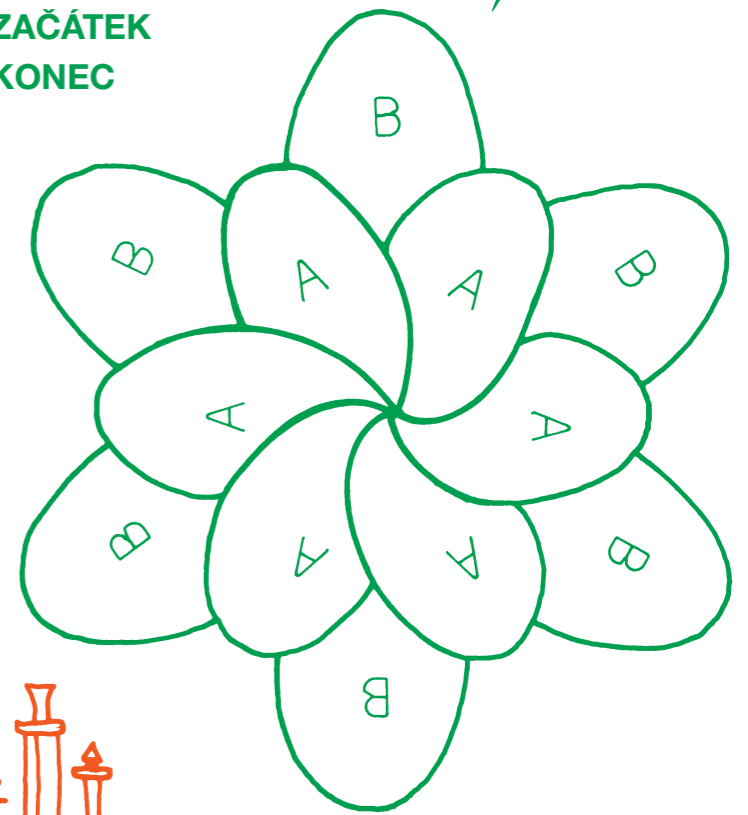

OMALOVÁNKA

- PEVNÉ OKO
- ŘETÍZKOVÉ OKO
- × KRÁTKÝ SLOUPEK
- ▲ ZAČÁTEK
- ▼ KONEC

KVĚTINA strany 32 HÁČKOVÁNÍ

OMALOVÁNKA

PATCHWORK strany 31 ŠITÍ