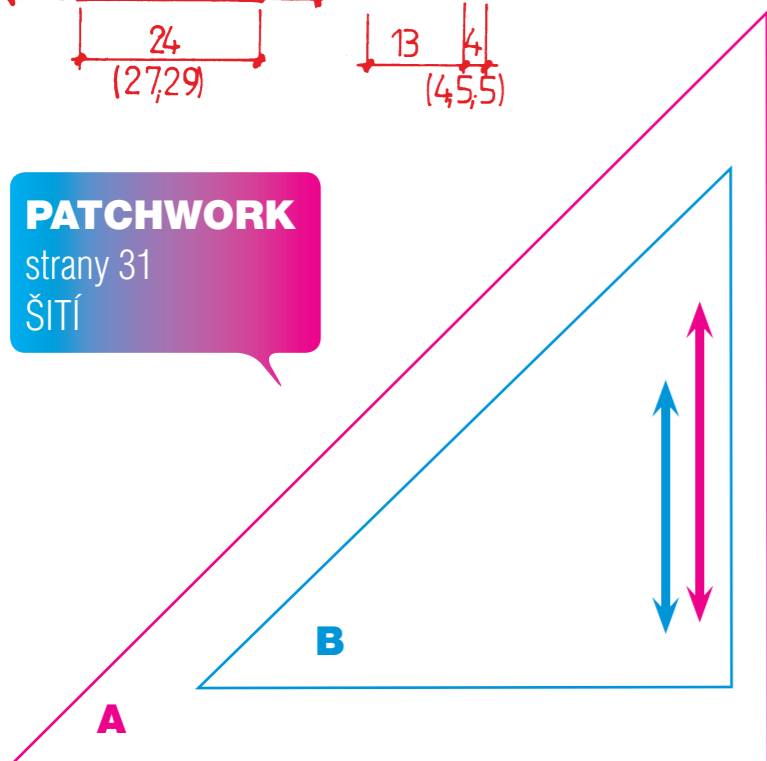

SVETŘÍK
strana 32
PLETENÍ

TAŠKA
strana 30
ŠITÍ

PATCHWORK
strany 31
ŠITÍ

PÍSMENKA
strany 36
VYŠÍVÁNÍ

Anchor
Design code 530
Legenda

9	117	259
10	118	261
11	119	262
23	121	264
25	128	265
26	129	266
27	130	267
36	131	268
39	132	271
41	140	278
46	158	280
47	160	288
48	167	292
50	177	293
55	185	295
57	186	303
59	187	305
60	214	306
62	216	314
75	217	323
85	227	329
86	229	373
87	238	374
92	239	403
100	243	433
108	245	896
109	253	977
110	254	1031
112	255	

Punti scritti
 9-23-25-26-27-46-48-50-55-60-75-85-
 86-92-100-109-112-118-119-129-131-
 158-185-214-229-238-254-255-266-
 268-271-295-314-323-329-374