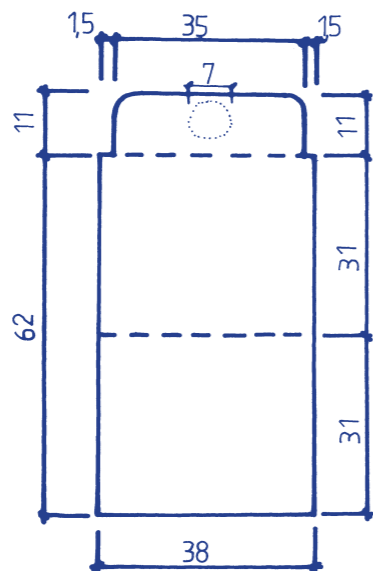

SVETŘÍK
strana 32
PLETENÍ

TAŠKA
strana 30
ŠITÍ

PATCHWORK
strany 31
ŠITÍ

PÍSMENKA
strany 36
VYŠÍVÁNÍ

Anchor
Design code 530
Legenda

9	117	259
10	118	261
11	119	262
23	121	264
25	128	265
26	129	266
27	130	267
36	131	268
39	132	271
41	140	278
46	158	280
47	160	288
48	167	292
50	177	293
55	185	295
57	186	303
59	187	305
60	214	306
62	216	314
75	217	323
85	227	329
86	229	373
87	238	374
92	239	403
100	243	433
108	245	896
109	253	977
110	254	1031
112	255	

Punti scritti
 9-23-25-26-27-46-48-50-55-60-75-85-
 86-92-100-109-112-118-119-129-131-
 158-185-214-229-238-254-255-266-
 268-271-295-314-323-329-374