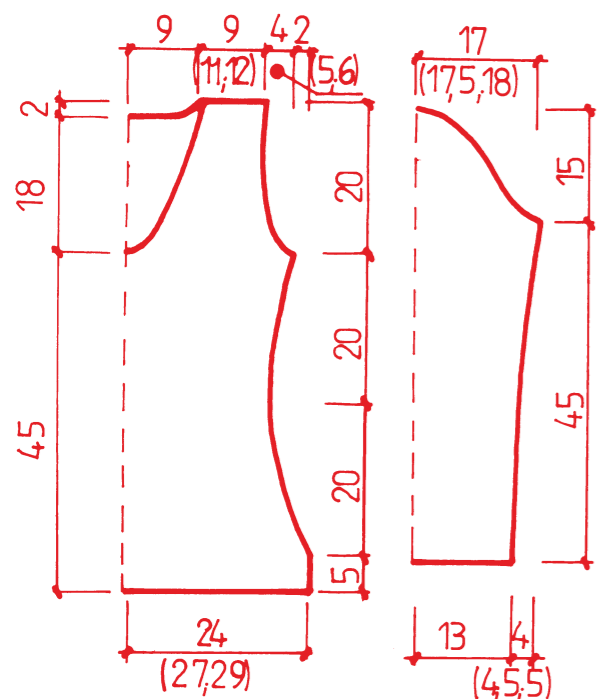

SVETŘÍK
strana 32
PLETENÍ

TAŠKA
strana 30
ŠITÍ

PATCHWORK
strany 31
ŠITÍ

PÍSMENKA
strany 36
VYŠÍVÁNÍ

Anchor
Design code 530
Legenda

9	117	259
10	118	261
11	119	262
23	121	264
25	128	265
26	129	266
27	130	267
36	131	268
39	132	271
41	140	278
46	158	280
47	160	288
48	167	292
50	177	293
55	185	295
57	186	303
59	187	305
60	214	306
62	216	314
75	217	323
85	227	329
86	229	373
87	238	374
92	239	403
100	243	433
108	245	896
109	253	977
110	254	1031
112	255	

Punti scritti
 9-23-25-26-27-46-48-50-55-60-75-85-
 86-92-100-109-112-118-119-129-131-
 158-185-214-229-238-254-255-266-
 268-271-295-314-323-329-374