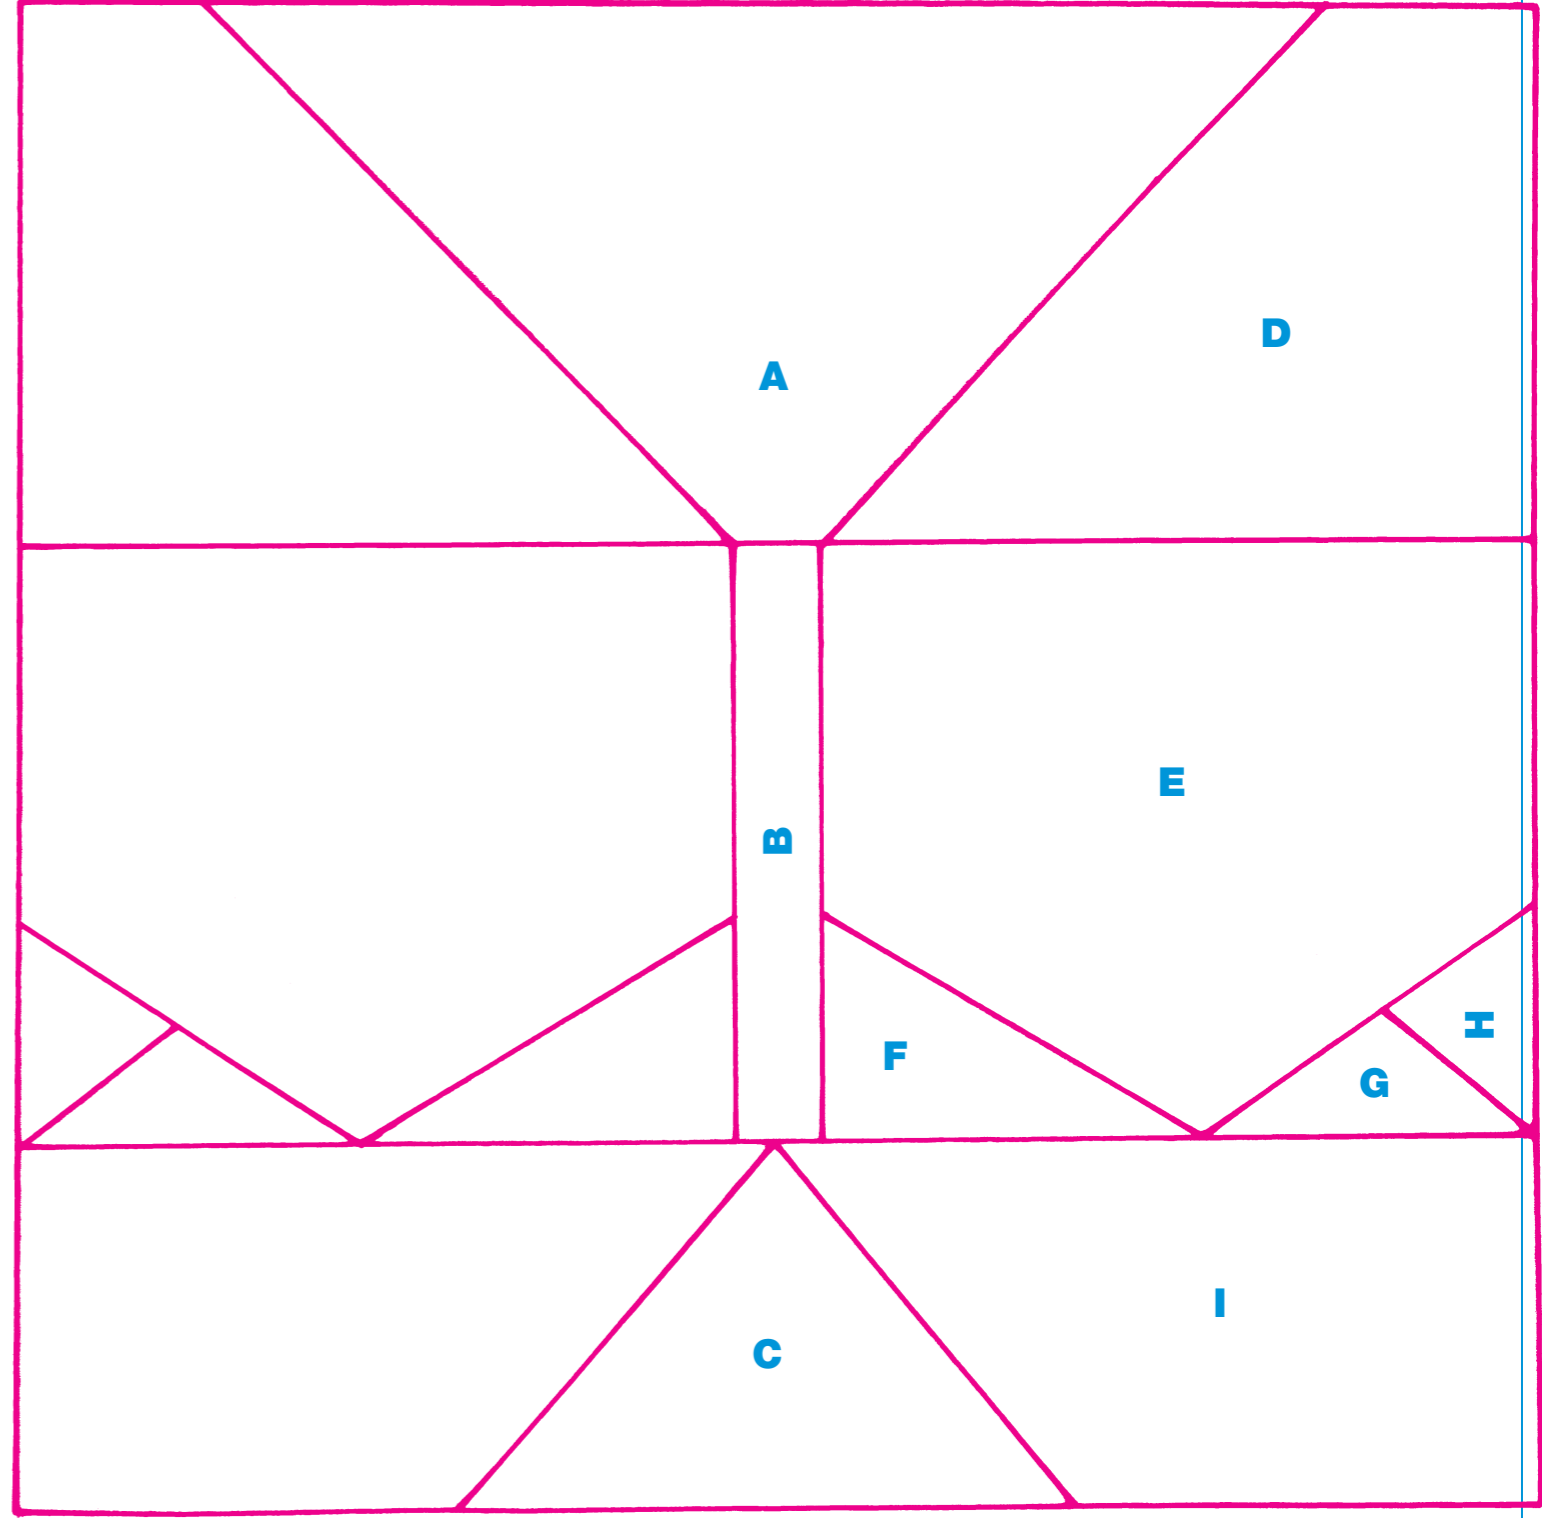

**CHŇAPKA**  
strana 18 - 19  
ŠITÍ

**ZÁSTĚRA**  
strana 18 - 19  
ŠITÍ

**CHŇAPKA**  
strana 34  
ŠITÍ

**PATCHWORK**  
strana 35  
ŠITÍ

Šablona platí pro blok o rozměru 20 x 20 cm.