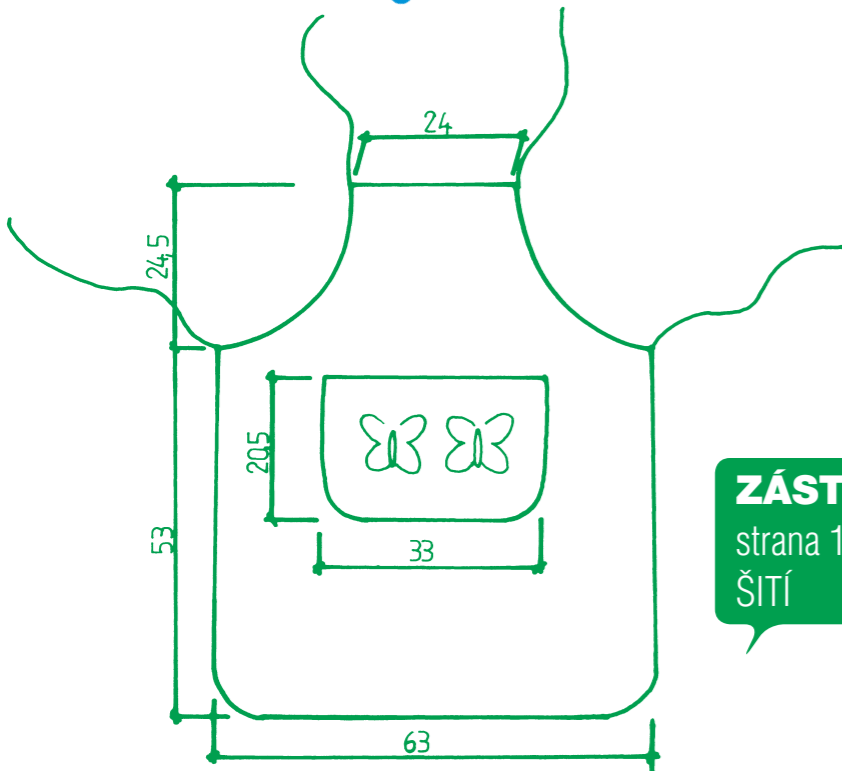

**CHŇAPKA**  
strana 18 - 19  
ŠITÍ

**ZÁSTĚRA**  
strana 18 - 19  
ŠITÍ

**CHŇAPKA**  
strana 34  
ŠITÍ

**PATCHWORK**  
strana 35  
ŠITÍ

Šablona platí pro blok o rozměru 20 x 20 cm.