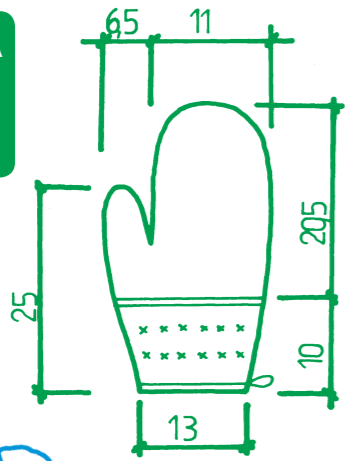

**CHŇAPKA**  
strana 18 - 19  
ŠITÍ

**ZÁSTĚRA**  
strana 18 - 19  
ŠITÍ

**CHŇAPKA**  
strana 34  
ŠITÍ

**PATCHWORK**  
strana 35  
ŠITÍ

Šablona platí pro blok o rozměru 20 x 20 cm.