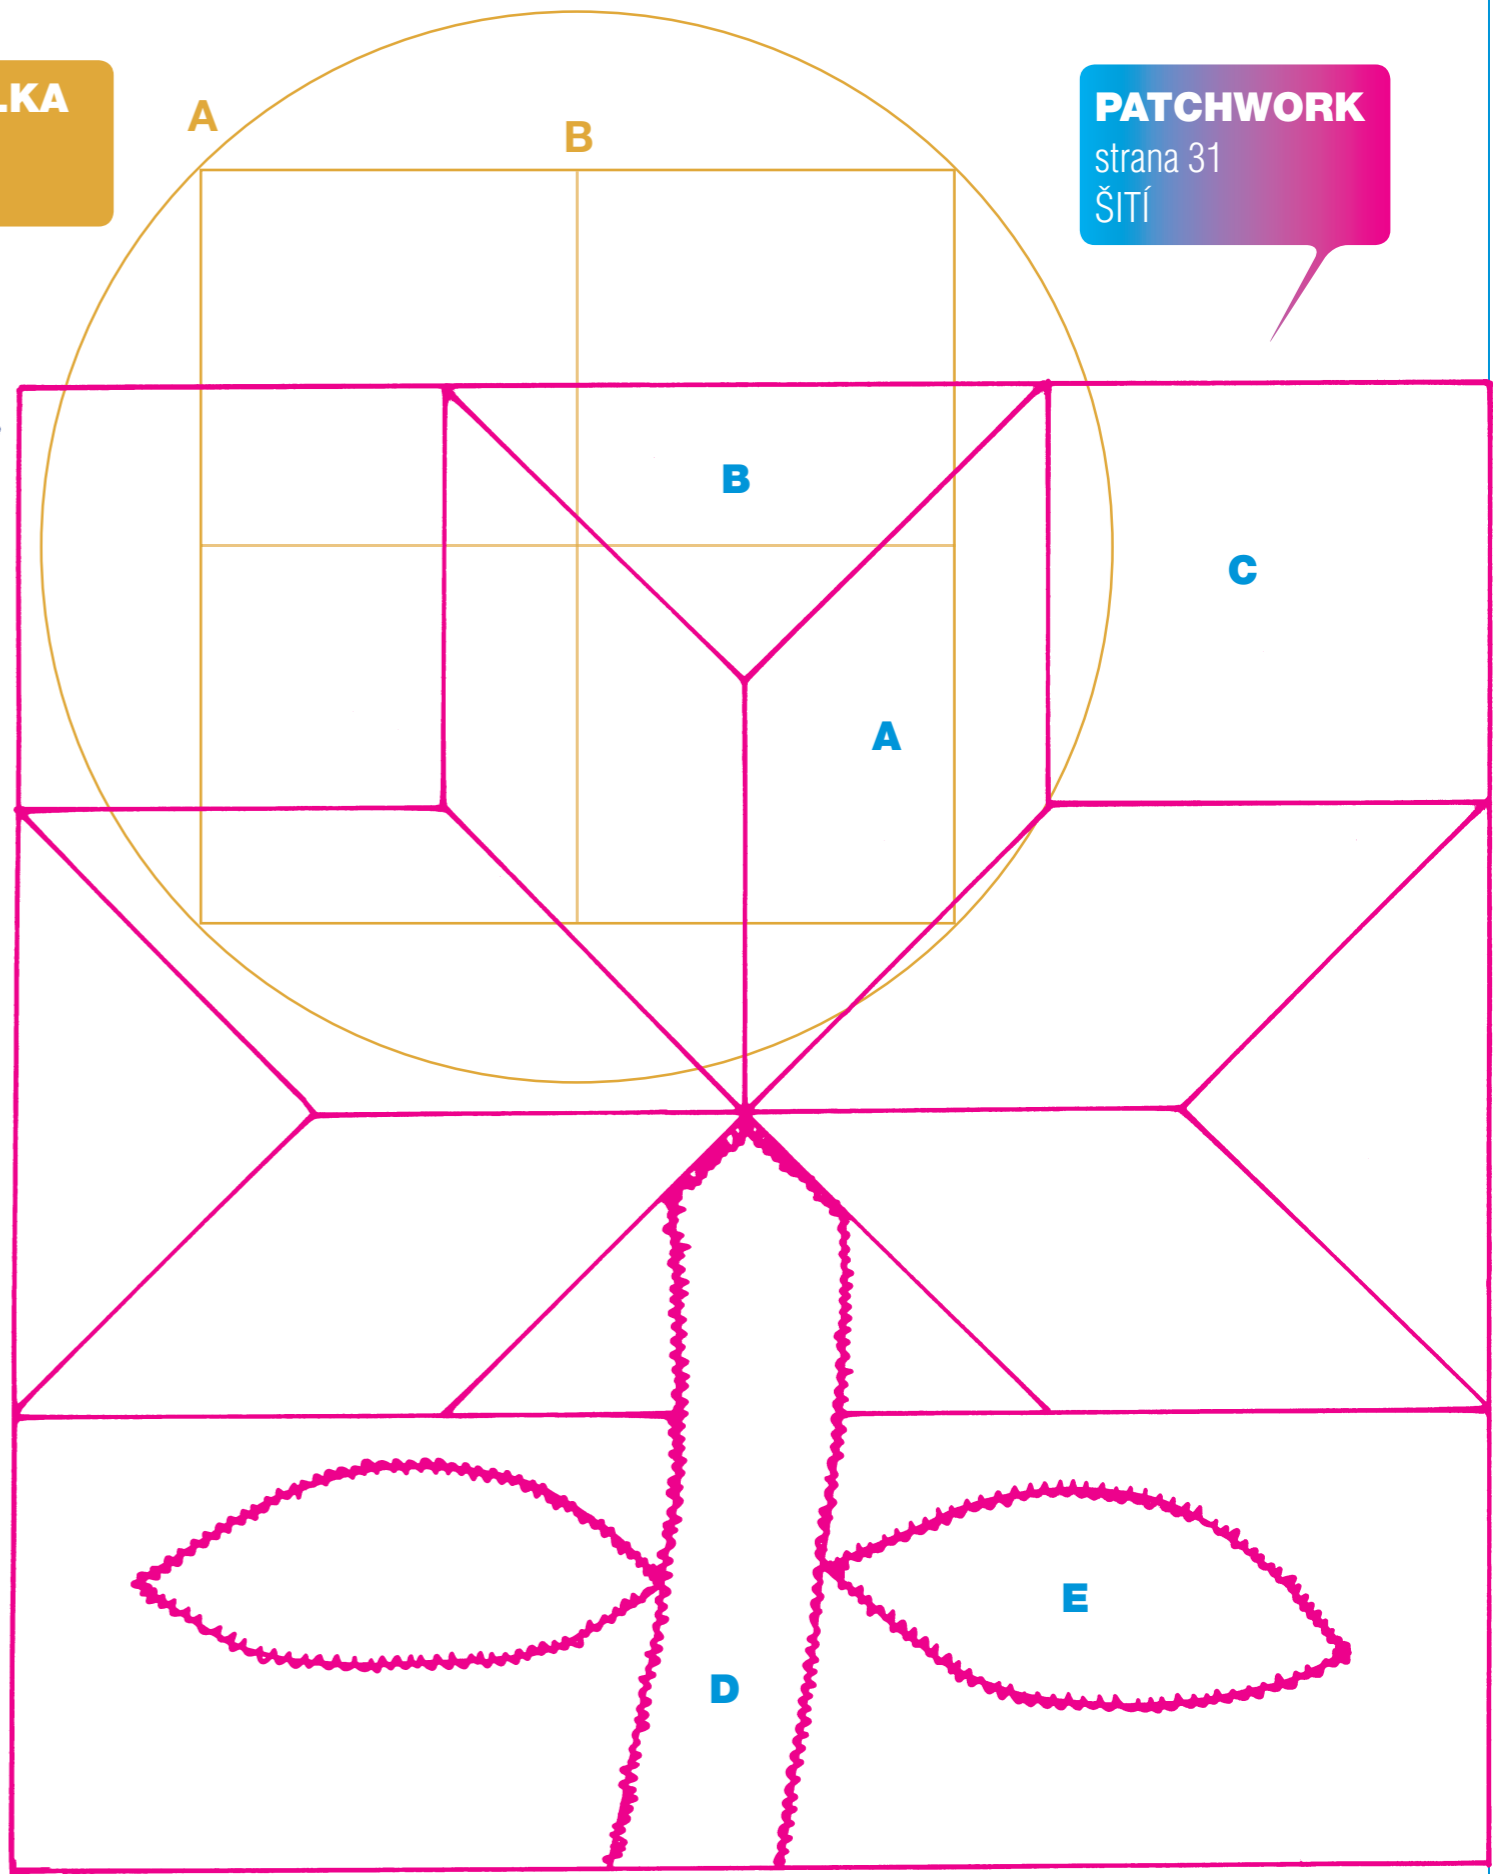

**KABELKA**  
strana 30  
ŠITÍ

**PATCHWORK**  
strana 31  
ŠITÍ

Řetízkový steh

Zadní steh

**PROSTÍRÁNÍ**  
strany 18-19  
ŠITÍ A VYŠÍVÁNÍ

**DEKORACE**  
strany 28-29  
MALOVÁNÍ

Šablona platí pro blok o rozměru 20 x 20 cm.